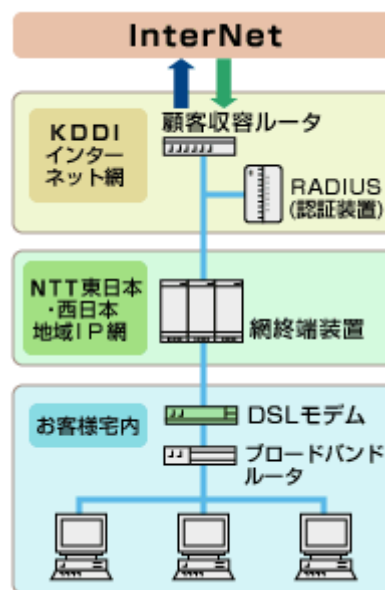

## SkytownNet 高速化のご案内

SkytownNet は、水戸初のインターネットマンションとして、2000年5月より、専用線を紹介した常時接続サービスを提供してきました。さらなる進展を図るため、本マンションにおきましても、**NTT 東日本が提供する「フレッツ・ADSL」サービス・KDDI が提供する Business-DSL** を利用したADSLインターネット接続サービスを **6月から低価格** で提供します。

### (1) 概要：

DSL：Digital Subscriber Line  
(デジタル加入者回線)